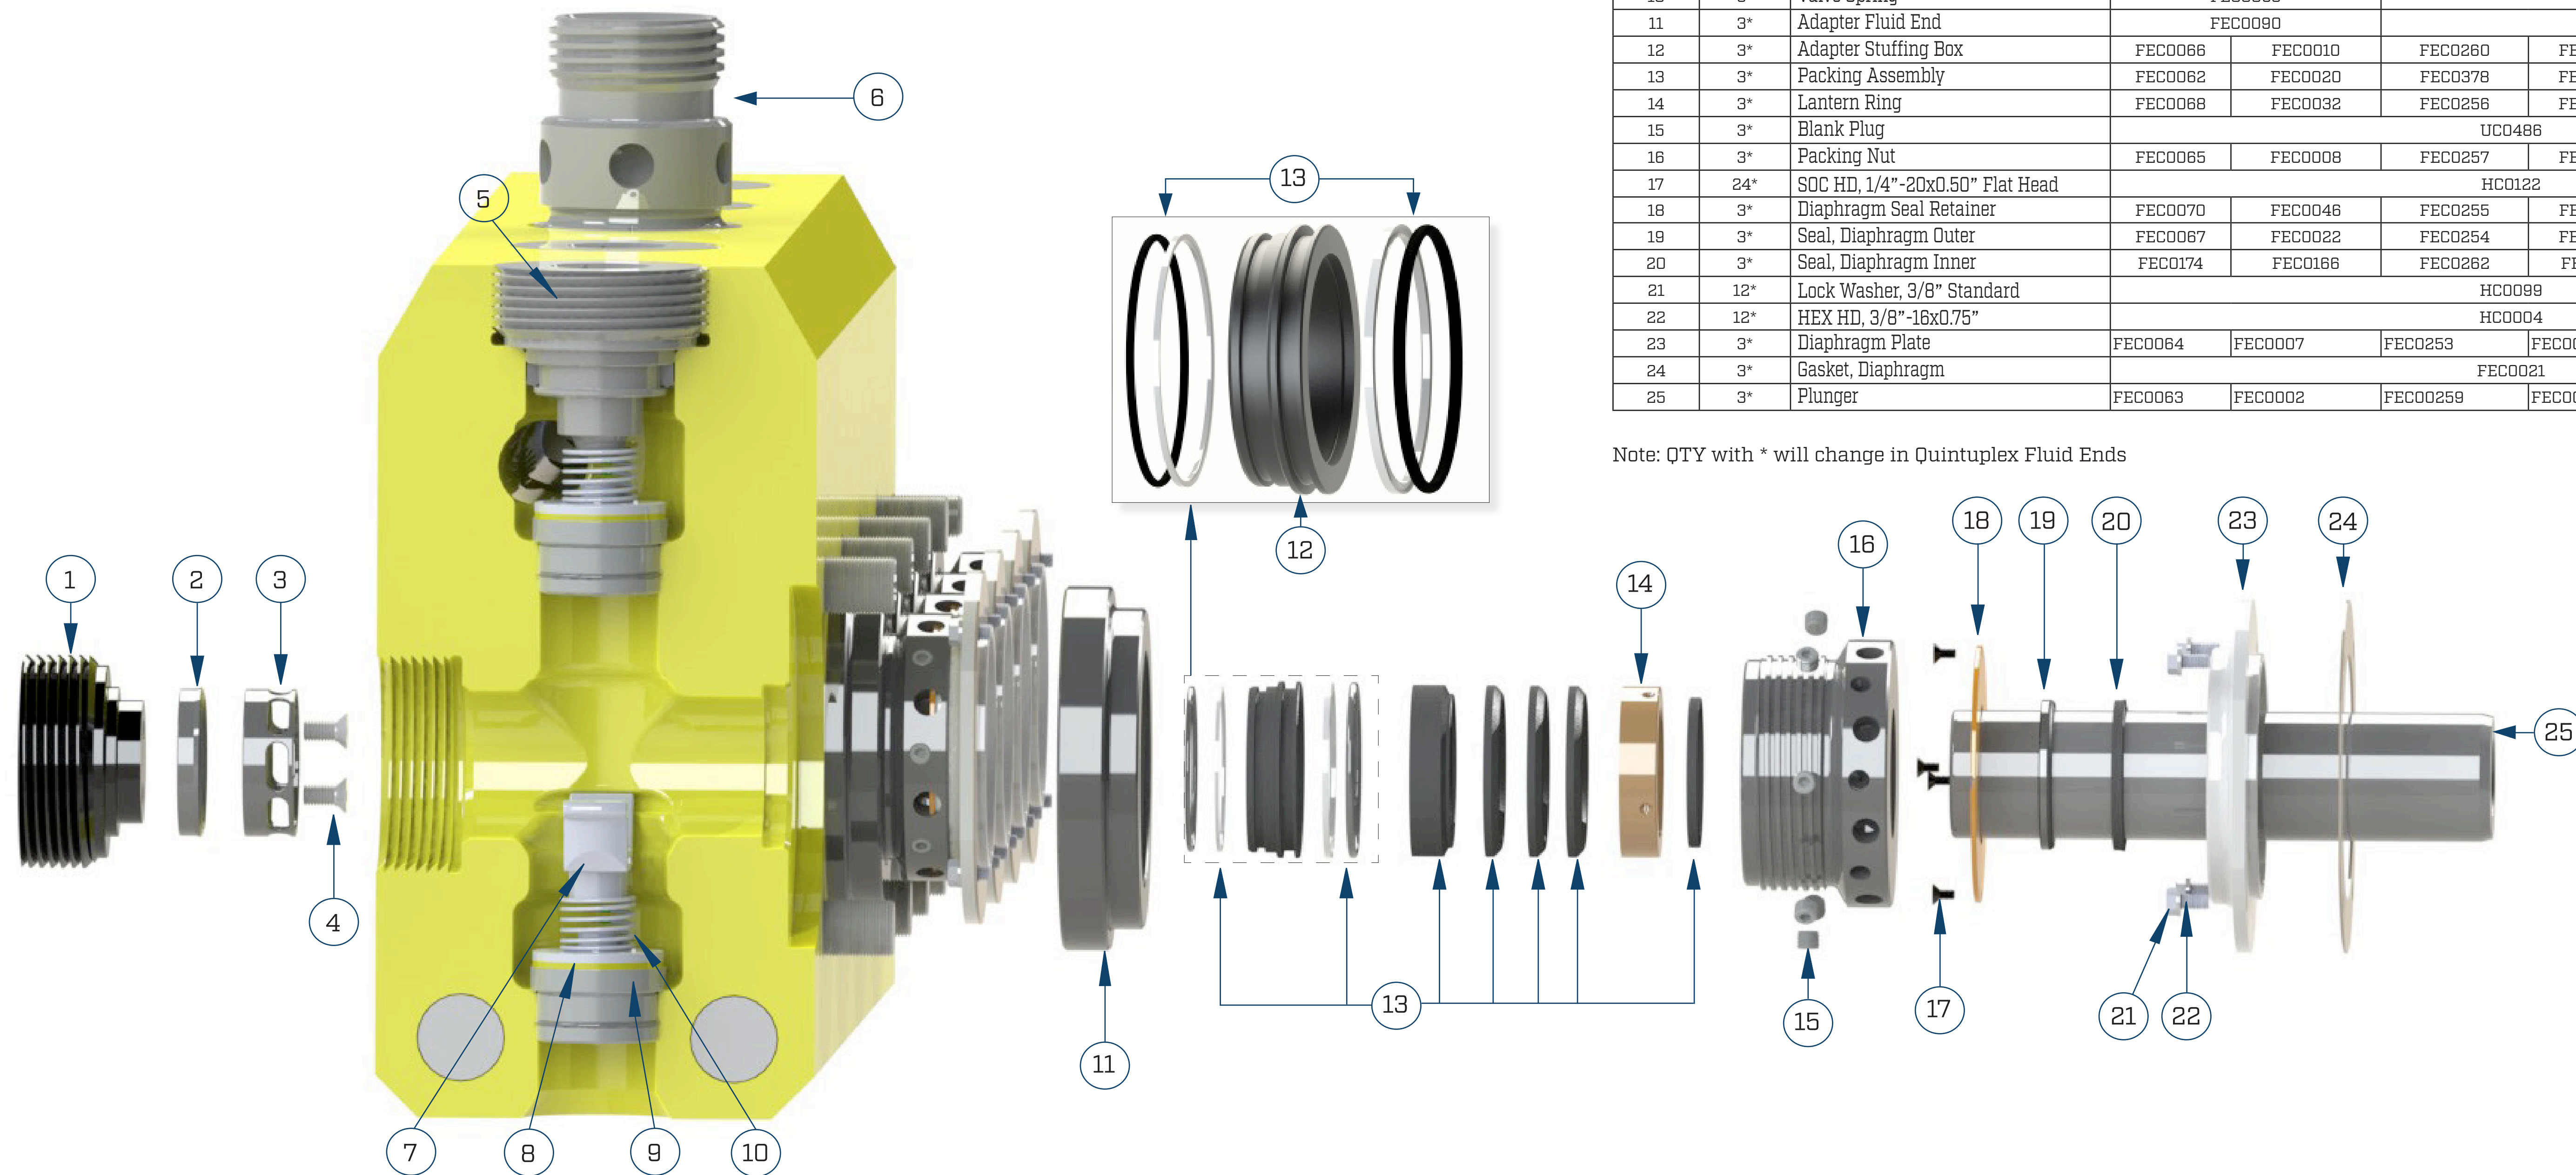

Fluid End Components

Item	QTY	Fluid End Parts DESCRIPTION	Small Fluid End		Large Fluid End			
			2.75"	3.00"	3.25"	3.50"	4.00"	4.50"
1	3*	Suction Cover	FEC0088		FEC0006			
2	6*	Seal, Suction/Discharge Cover	FEC0095		N/A			
2A	3*	Seal, Suction Cover	N/A		FEC0013			
2B	3*	Seal, Discharge Cover	N/A		FEC0015			
3	3*	Suction Cover Cage	FEC0252		N/A			
4	6*	Flathead Socket Cap	HCO132		N/A			
5	2*	Discharge Cover (Triplex)	FEC0089		FEC0150			
5A	2*	Discharge Cover (Quintuplex)	FEC0149					
6	1*	Gage Connection	FEC0096		FEC0011			
6A	1*	Retainer Nut, Gage Connection	N/A		FEC0012			
7	3*	Valve Stop	FEC0094		FEC0019			
8	6*	Valve	FEC0504		FEC0472			
9	6*	Valve Seat	FEC0453		FEC0473			
10	6*	Valve Spring	FEC0093		FEC0003			
11	3*	Adapter Fluid End	FEC0090		FEC0009			
12	3*	Adapter Stuffing Box	FEC0066	FEC0010	FEC0260	FEC0058	FEC0059	FEC0036
13	3*	Packing Assembly	FEC0062	FEC0020	FEC0378	FEC0060	FEC0061	FEC0034
14	3*	Lantern Ring	FEC0068	FEC0032	FEC0256	FEC0050	FEC0050	FEC0039
15	3*	Blank Plug	UCO486					
16	3*	Packing Nut	FEC0065	FEC0008	FEC0257	FEC0052	FEC0053	FEC0037
17	24*	SOC HD, 1/4"-20x0.50" Flat Head	HCO122					
18	3*	Diaphragm Seal Retainer	FEC0070	FEC0046	FEC0255	FEC0047	FEC0048	FEC0049
19	3*	Seal, Diaphragm Outer	FEC0067	FEC0022	FEC0254	FEC0045	FEC0044	FEC0041
20	3*	Seal, Diaphragm Inner	FEC0174	FEC0166	FEC0262	FEC0175	FEC0176	FEC0177
21	12*	Lock Washer, 3/8" Standard	HCO099					
22	12*	HEX HD, 3/8"-16x0.75"	HCO004					
23	3*	Diaphragm Plate	FEC0064	FEC0007	FEC0253	FEC0043	FEC0042	FEC0035
24	3*	Gasket, Diaphragm	FEC0021					
25	3*	Plunger	FEC0063	FEC0002	FEC00259	FEC0056	FEC0057	FEC0021