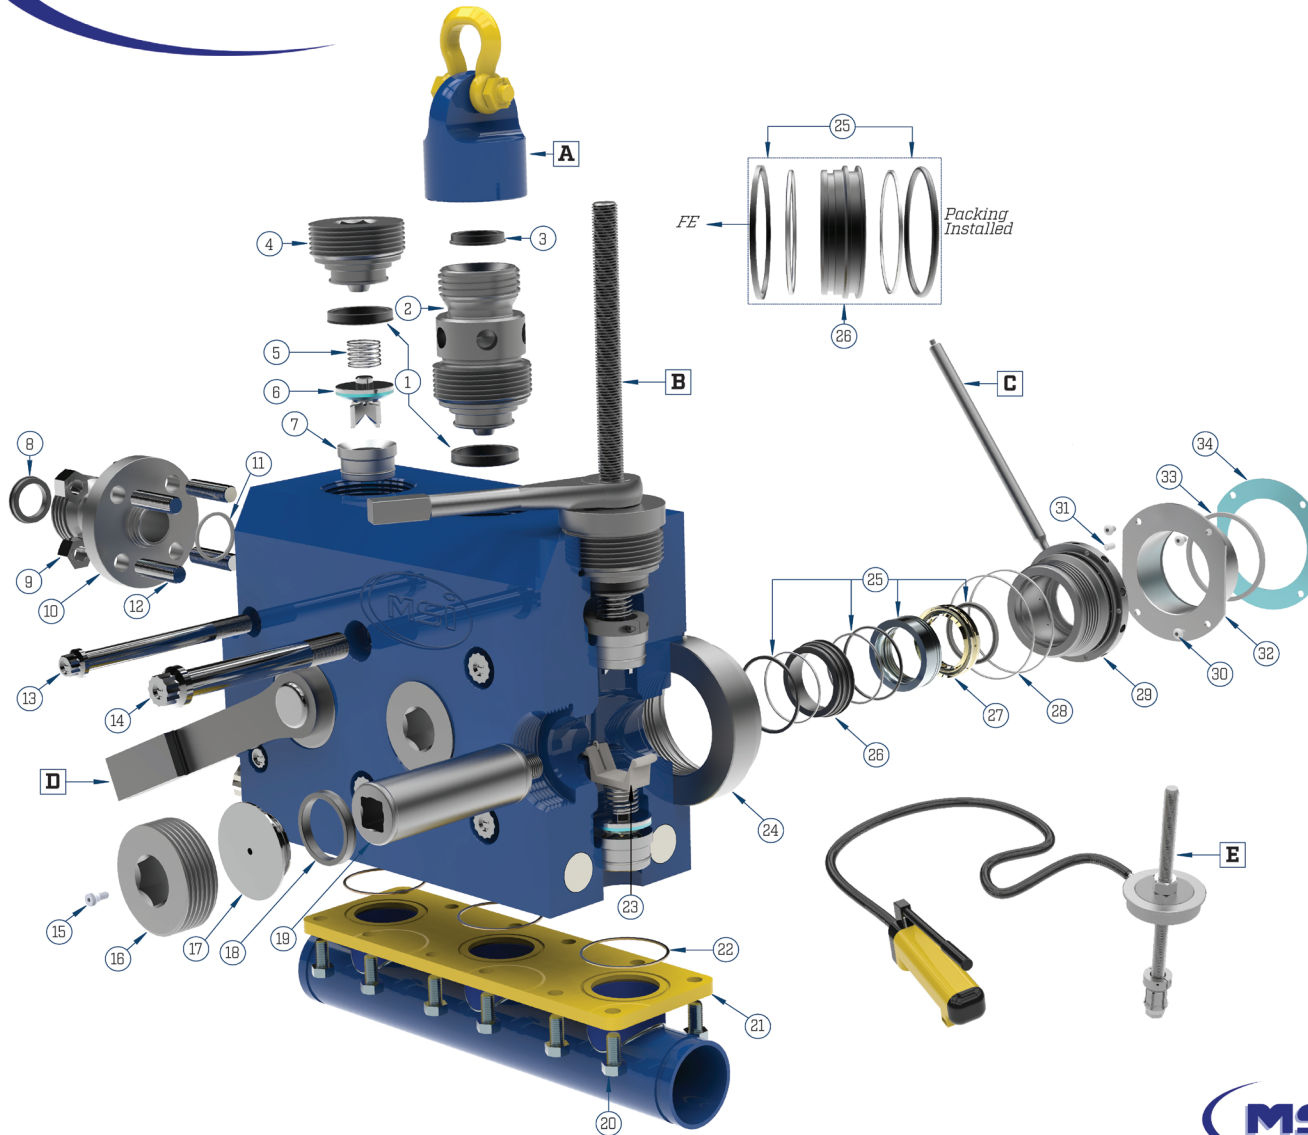

Hybrid Components

Item	Description	Small Bore		Large Bore			
		2.75"	3.00"	3.25"	3.50"	4.00"	4.50"
1	Seal Discharge Cover (NBR)	FEC0095		FEC0015			
2	Gauge Connection (Triplex)	FEC0096		FEC0011			
3	Resilient Seal, Gauge Conn.			UC0011 (2-1502)			
4	Discharge Cover Nut (Triplex)	FEC0089		FEC0005			
4	Discharge Cover Nut (Quintuplex)	FEC0149					
5	Valve Spring	FEC0093		FEC0003			
6	Valve	FEC0504		FEC0472			
7	Valve Seat	FEC0453		FEC0473			
8	Resilient Seal, Discharge Flange	UC0011 (2-1502)		UC0013 (3-1502)			
9	Discharge Flange Nut (2H)	HC0092 (Triplex, 1-8)		HC0085 (Quintuplex, 7/8-9)			
10	Discharge Flange	Contact MSI For Options					
11	Discharge Flange Seal (NBR)	FEC0014 (Triplex)		FEC0148 (Quintuplex)			
12	Discharge Flange Stud (B7)	HC0091 (Triplex, 1-8)		HC0174 (Quintuplex, 7/8-9)			
13	Fluid End Bolt, 1"	HC0135					
14	Fluid End Bolt, 1 3/8"	HC0136					
15	Suction Cover Bolt	HC0454					
16	Suction Cover Nut	FEC0339		FEC0341			
17	Suction Cover Nut Gland	FEC0338		FEC0340			
18	Seal Suction Cover (NBR)	FEC0095		FEC0013			
19	Fluid End Plunger	FEC0313	FEC0314	FEC0315	FEC0316	FEC0317	FEC0318
20	Suction Manifold Bolt	HC0109					
21	Suction Manifold	Contact MSI For Options					
22	Suction Manifold O-Ring (NBR)	OC0079					
23	Valve Stop Assembly	FEC0382		FEC0383			
24	Fluid End Adapter	FEC0402		FEC0403			
25	Packing Assembly	FEC0062	FEC0020	FEC0378	FEC0060	FEC0061	FEC0034
26	Adapter Stuffing Box	FEC0088	FEC0010	FEC0280	FEC0058	FEC0059	FEC0038
27	Lantern Ring	FEC0353	FEC0354	FEC0356	FEC0355	FEC0356	FEC0357
28	O-Ring, Packing Nut (NBR)	OC0151					
28	Packing Nut	FEC0346	FEC0347	FEC0351	FEC0348	FEC0349	FEC0350
30	Power End Plunger Seal Housing Bolt	HC0945P					
31	Packing Nut Lock Screw	HC0946					
32	Power End Plunger Seal Housing	PEC0221					
33	Power End Plunger Seal	PEC0222					
34	Power End Plunger Seal Housing Gasket	PEC0237					